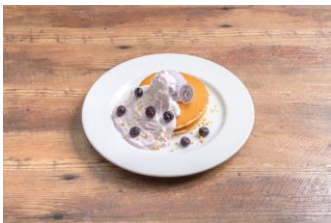

▲P1 雪の女王ラーメン

<第3弾: 2022年3月12日(土) ~ 3月27日(金)>

- ・P4 トマトパスタオーリーブオイルかけ
- ・P4 マヨナカテレビカレー

▲P4 トマトパスタオーリーブオイルかけ

▲P4 マヨナカテレビカレー

※画像はイメージです。実物とは異なる場合がございます。

※予約制の日程においてフードメニューは、ファーストオーダー時におひとり様いずれか1品のみご注文いただけます。

## ■デザートメニュー

<第1弾：2022年2月12日（土）～2月25日（金）>

- ・P3 主人公イメージパンケーキ 1,320円（税込）
- ・P1 ピアスの少年 イメージパフェ 990円（税込）
- ・P2 罪と罰のパフェ 990円（税込）

▲P3 主人公イメージパンケーキ

▲P1 ピアスの少年 イメージパフェ

▲P2 罪と罰のパフェ

<第2弾：2022年2月26日（土）～3月11日（金）>

- ・P1 聖エルミン学園パンケーキ 1,320円（税込）
- ・P1 ピアスの少年 イメージパフェ 990円（税込）

▲P1 聖エルミン学園パンケーキ

▲P1 ピアスの少年 イメージパフェ

▲P4 クマのパンケーキプレート

▲P4 主人公イメージパフェ

<第3弾：2022年3月12日（土）～3月27日（金）>

- ・P4 クマのパンケーキプレート 1,320円（税込）
- ・P4 主人公イメージパフェ 990円（税込）

※画像はイメージです。実物とは異なる場合がございます。

※予約制の日程においてデザートプレートは、ファーストオーダー時のみご注文いただけます。